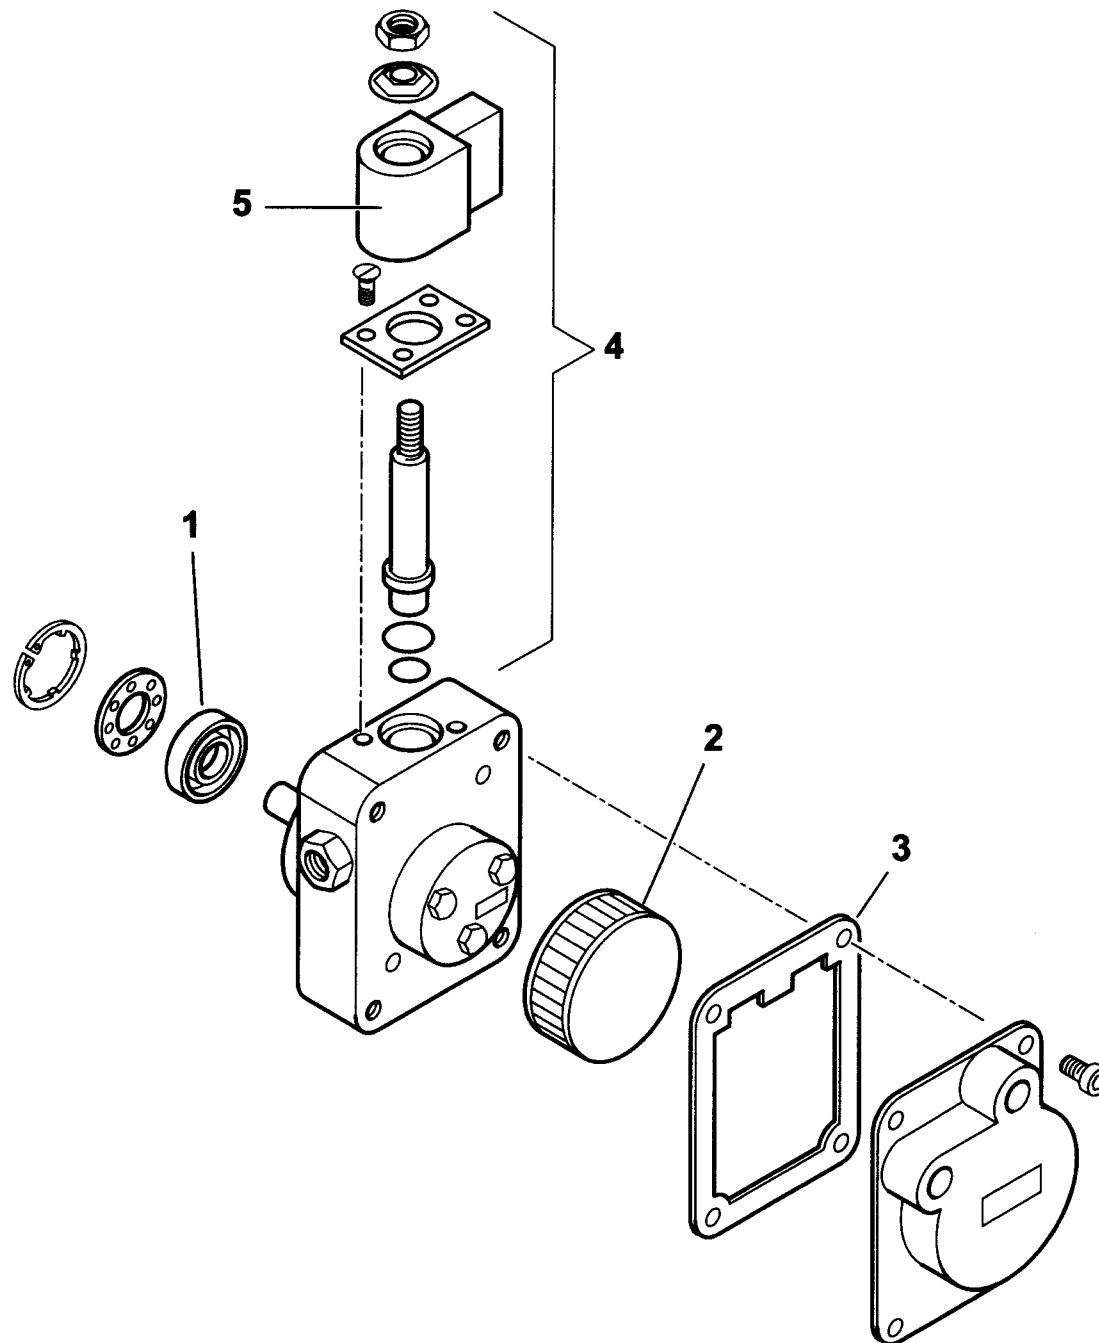

POMPA - PUMP - BOMBA - POMPE - PUMPE cod. 30750

baltur	30750 T01
dis. Balboni	visto: Gilli C.

TAV.F5

30750 POMPA SUNTEC AS47C 1538 6P0500

esploso 30750T01 L02

Rif.	Codice	Descrizione
1	95089	TENUTA POMPA
2	0004050030	FILTRO
3	0004050049	GUARNIZIONE
4	95115	ELETTROVALVOLA
5	95116	BOBINA

Rif.	Codice	Descrizione